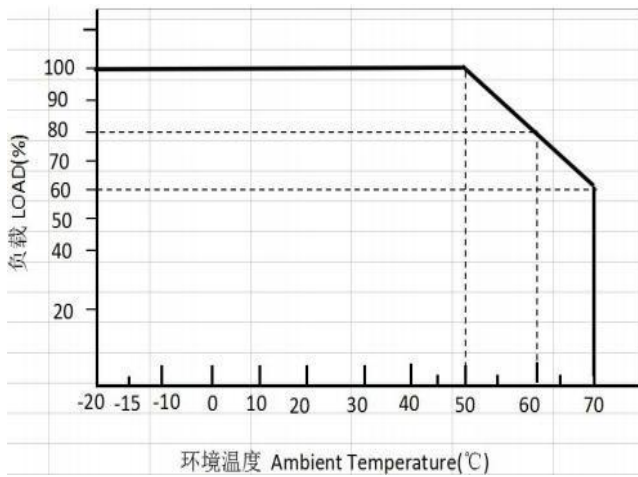

[Redacted]

型号列表

Model				* Eff			Size (mm)

性能曲线

电气性能

机构特性

版本历史