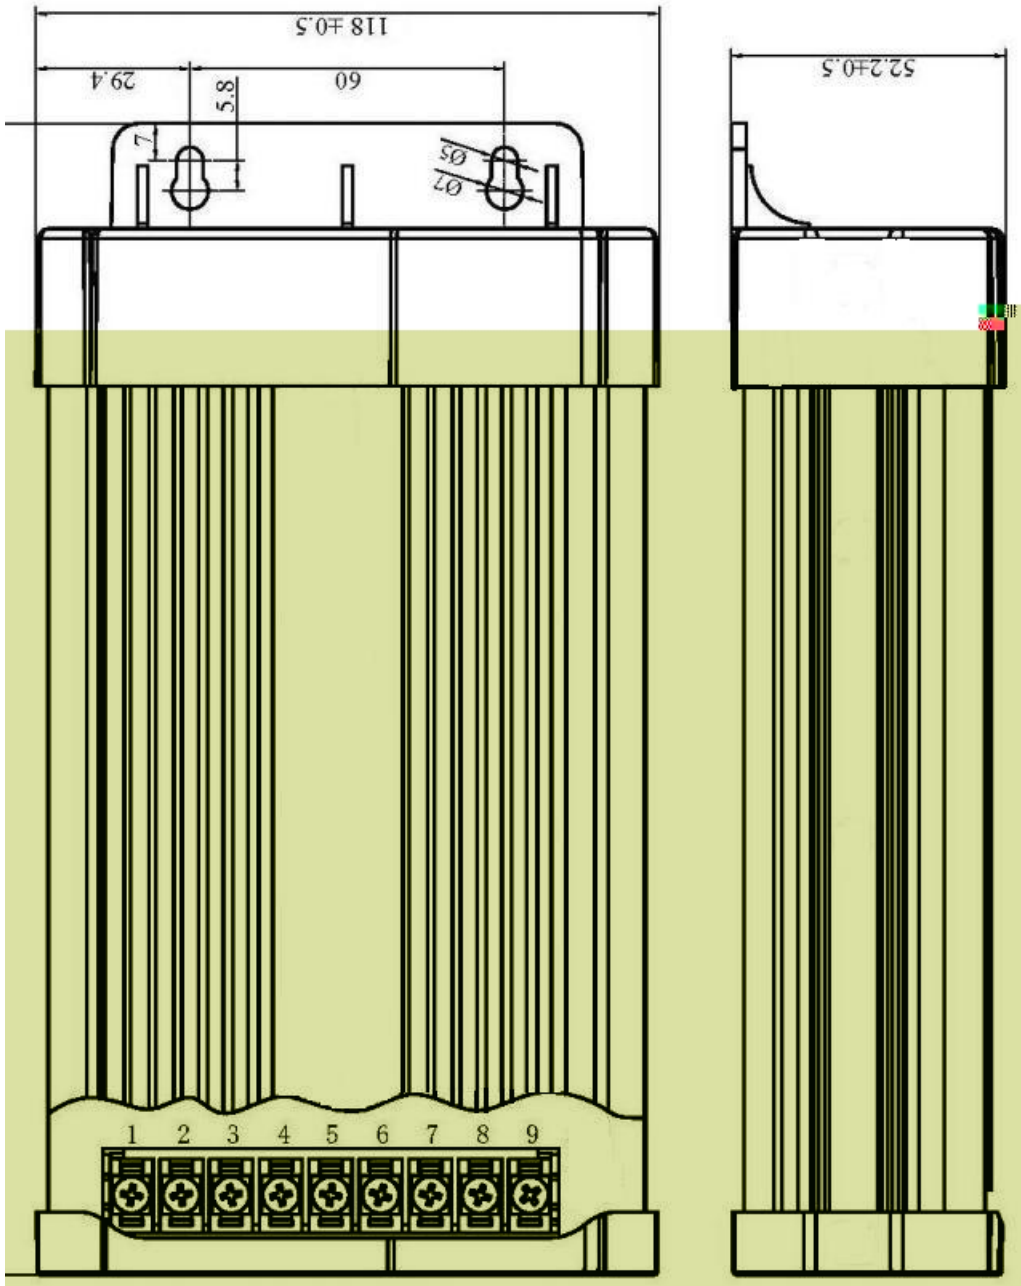

[Redacted]

型号列表

Model				* Eff			Size (mm)

性能曲线

电气性能

机构特性

版本历史