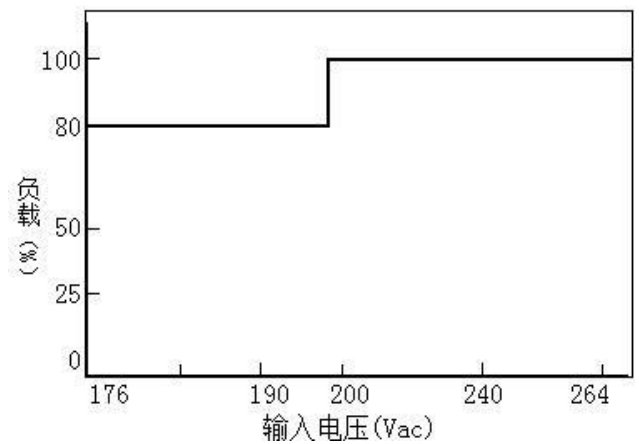

[Redacted]

型号列表

Model				* Eff			Size (mm)

性能曲线

电气性能

机构特性

版本历史